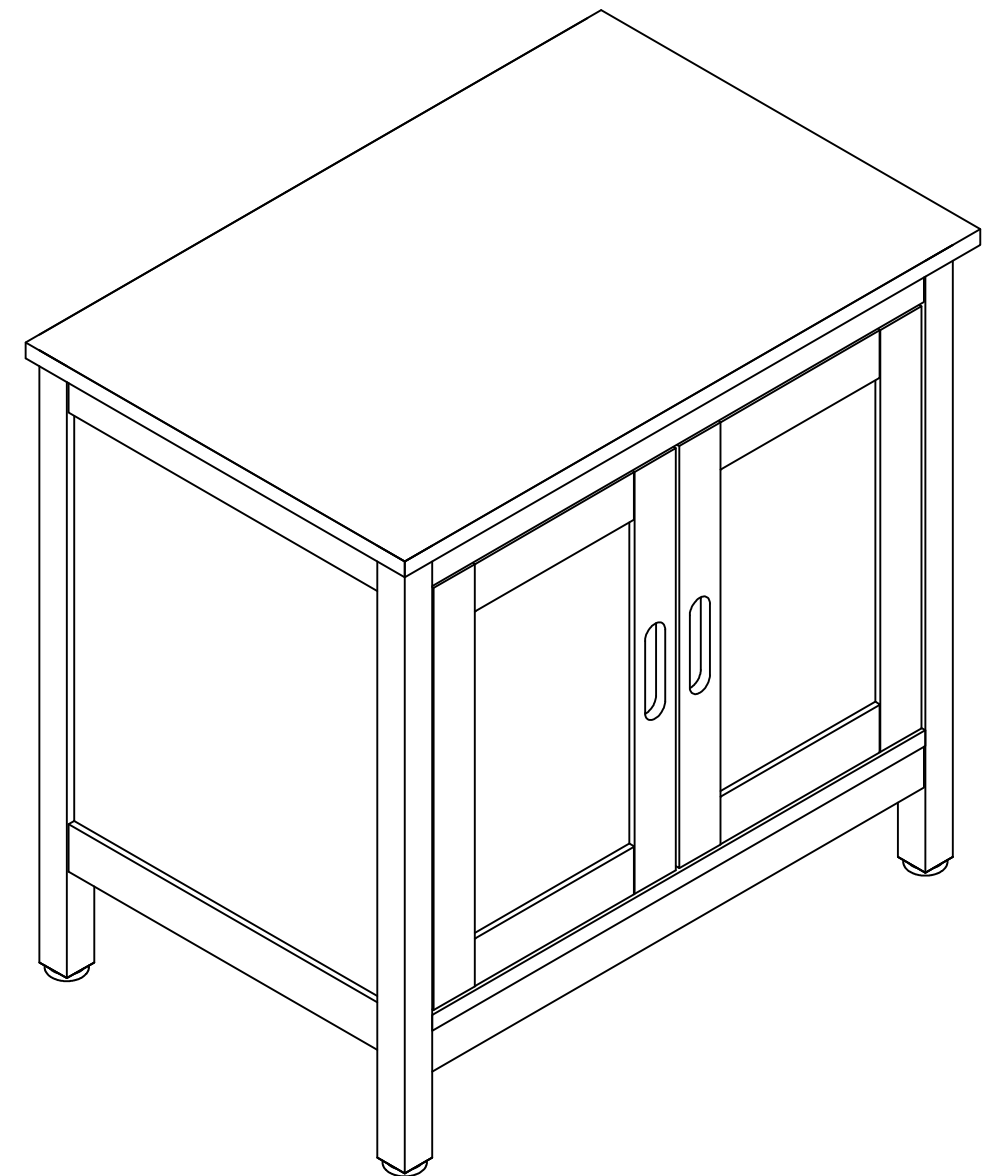

E		x17
---	-----------------------------------------------------------------------------------	-----

MIA Washbasin Cabinet
Meuble pour lavabo
Mueble lavabo

Assembly instruction / Instructions de Montage / Instrucción de montaje

INTERBUILD REAL WOOD

INTERBUILD REAL WOOD

MIA Washbasin Cabinet
Meuble pour lavabo
Mueble lavabo

Assembly instruction / Instructions de Montage / Instrucción de montaje

Important, please keep this for further reference:
 Before assembly please read carefully!